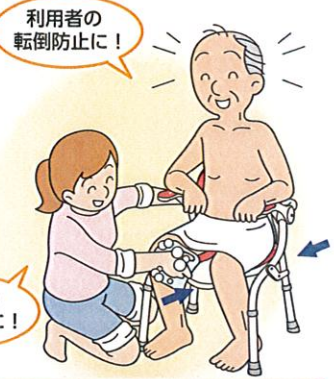

# 折りたたみシャワーベンチ

期間限定!

2割引

安寿 折りたたみシャワーベンチ FS フィット

軽くてコンパクトに折りたたみ出来ます

利用者の転倒防止に!

介助者の負担軽減に!

安寿 折りたたみシャワーベンチ HP フィット

肘上げ 跳ね上げ

肘上げ 跳ね上げ

29,160 円がなんと

➡ **23,000 円** Price Down!

保湿ローション プレゼント!

さらけ今ならご購入の方全員に

コンパクトに収納出来 浴室内がスッキリします

38,880 円がなんと