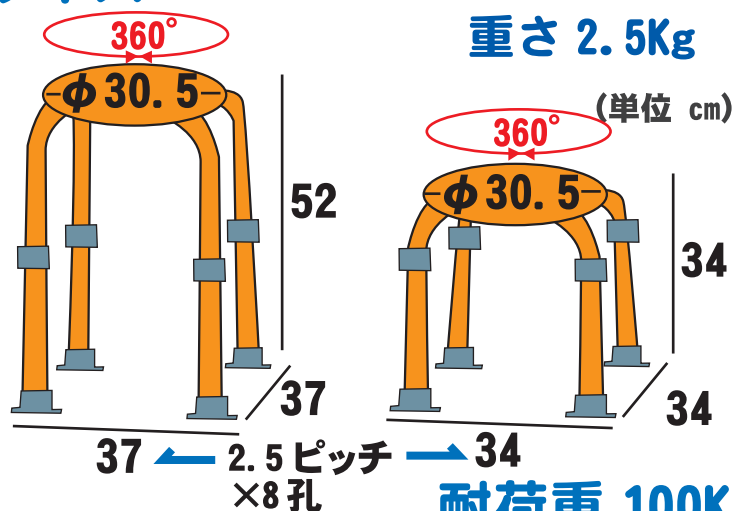

回転シャワーチェアー プチトール

52cm まで高く！コンパクト！安心回転

オレンジ色
元気 見やすい
サイズ

クリームイエロー
落ち着き なじむ

カラー

座面：EVA クッション オレンジ色
脚筒：オレンジ、クリームイエロー

留意事項

×

利用者の体幹・座位安定を確認
本体にガタ・ゆるみがないことを確認
滑らない・傾かない床面で使用

- 膝・股関節にやさしく
立ち上がりやすい
高くできるのでスッと立てる

- ユニットバスOK
コンパクト とっても軽い！

洗い場に置ける
介助スペースあり

- 十分な足引きスペース
剛性天板でガッチリ安定

立ち上がりやすい
介助しやすい

- 回り過ぎず安心
荷重で軽ブレーキ

上品な和風柄
水はけ良好
外せて丸洗い
(交換部品あり)