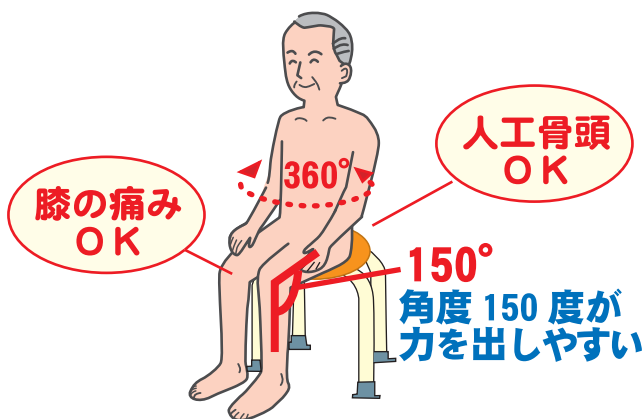

回転シャワーチェアー プチトール

52cm まで高く！コンパクト！安心回転

オレンジ色
元気 見やすい
サイズ

クリームイエロー
落ち着き なじむ

カラー

座面：EVA クッション オレンジ色
脚筒：オレンジ、クリームイエロー

留意事項

×

利用者の体幹・座位安定を確認
本体にガタ・ゆるみがないことを確認
滑らない・傾かない床面で使用

- 膝・股関節にやさしく
立ち上がりやすい
高くできるのでスッと立てる

- ユニットバスOK
コンパクト とっても軽い！

洗い場に置ける
介助スペースあり

- 十分な足引きスペース
剛性天板でガッチリ安定

立ち上がりやすい
介助しやすい

- 回り過ぎず安心
荷重で軽ブレーキ

上品な和風柄
水はけ良好
外せて丸洗い
(交換部品あり)